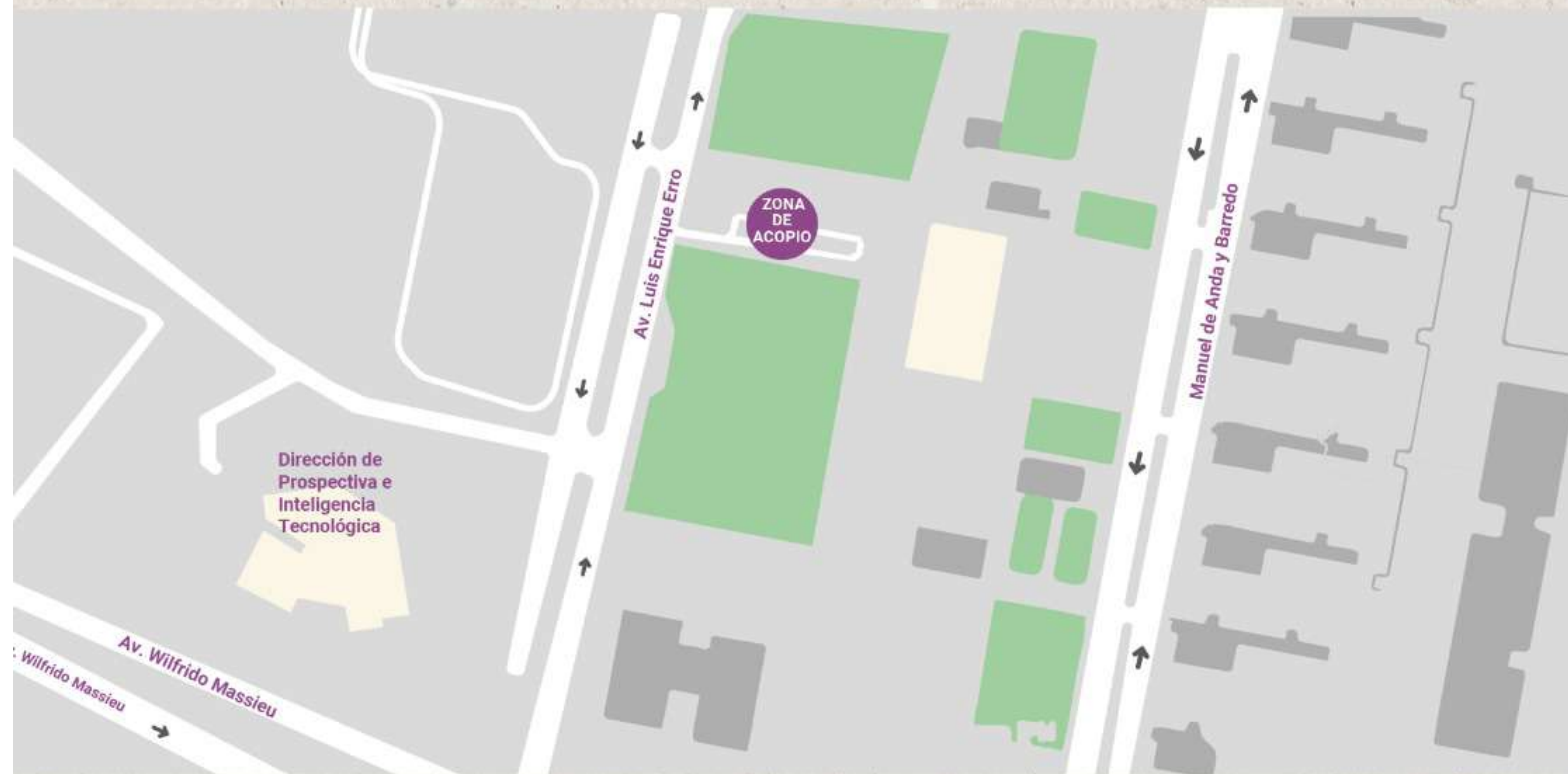

MEGA RECICLATRÓN

IPN ZACATENCO

Acceso por avenida Wilfrido Massieu y avenida Luis Enrique Erro (Planetario)

15, 16 y 17 de mayo de 2026 • 9 a 16 horas

INFORMACIÓN IMPORTANTE:

PÚBLICO EN GENERAL

Sé puntual y asiste en el horario señalado
No requieres registro para asistir al evento